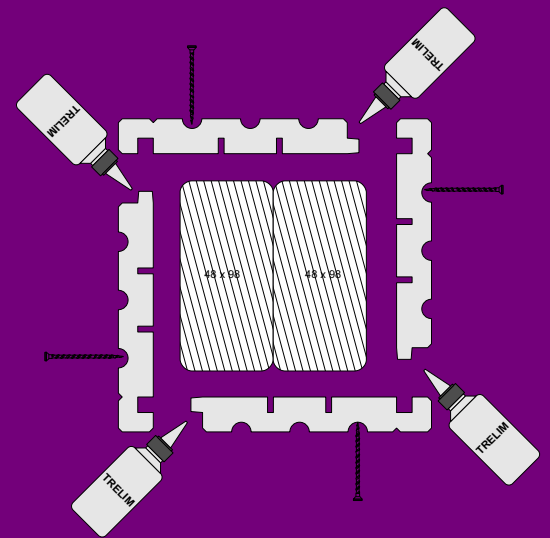

#### MIKAL søylekledning

Art. nr: SJT-7001

- For innkledning av eksisterende søyle 4" x 4".
  - Limtre furu. 18 mm.
  - Malt: NCS: S 0502Y
  - Mål sammensatt: 136 x 136 mm.
  - Lengde: 2600 mm.
- Kan kappes for tilpasning.  
- Anbefaler å bruke skruer og lim ved montering.