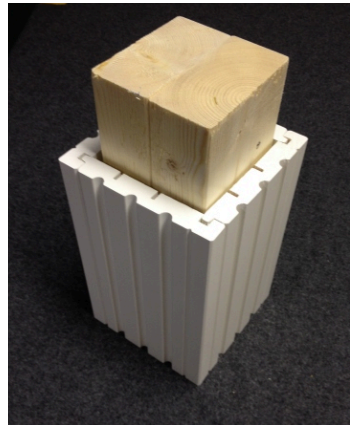

#### MIKAL søylekledning

Art. nr: SJT-7001

- For innkledning av eksisterende søyle 4" x 4".
  - Limtre furu. 18 mm.
  - Malt: NCS: S 0502Y
  - Mål sammensatt: 136 x 136 mm.
  - Lengde: 2600 mm.
- Kan kappes for tilpasning.  
- Anbefaler å bruke skruer og lim ved montering.