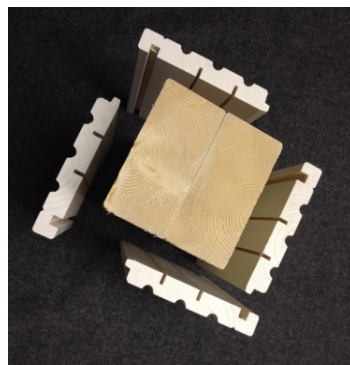

#### MIKAL søylekledning

Art. nr: SJT-7001

- For innkledning av eksisterende søyle 4" x 4".
  - Limtre furu. 18 mm.
  - Malt: NCS: S 0502Y
  - Mål sammensatt: 136 x 136 mm.
  - Lengde: 2600 mm.
- Kan kappes for tilpasning.  
- Anbefaler å bruke skruer og lim ved montering.