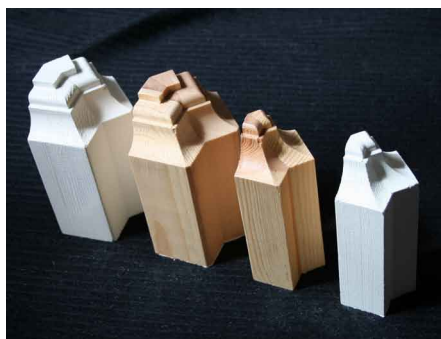

Prisliste Hjørneklosser

Produktbilde

Art. nr	Type	Produkt	Dim	
LJT-3001	Amigo	Takkloss, innv. hjørne 90°	33 x 33 x 110	Tykkelse ut i tak: 33 mm.
LJT-3002	Amigo	Takkloss, innv. hjørne 90°	50 x 50 x 140	Tykkelse ut i tak: 50 mm.

LJT-4001	Amigo	Takkloss, utv. hjørne 90°	66 x 66 x 110	Tykkelse ut i tak: 33 mm.
LJT-4002	Amigo	Takkloss, utv. hjørne 90°	66 x 66 x 140	Tykkelse ut i tak: 50 mm.

LJT-5001	Amigo	Takkloss, innv. hjørne 45°	19,5 x 33 x 33 x 110	Tykkelse ut i tak: 33 mm.
LJT-5002	Amigo	Takkloss, innv. hjørne 45°	29,5 x 50 x 50 x 140	Tykkelse ut i tak: 50 mm.